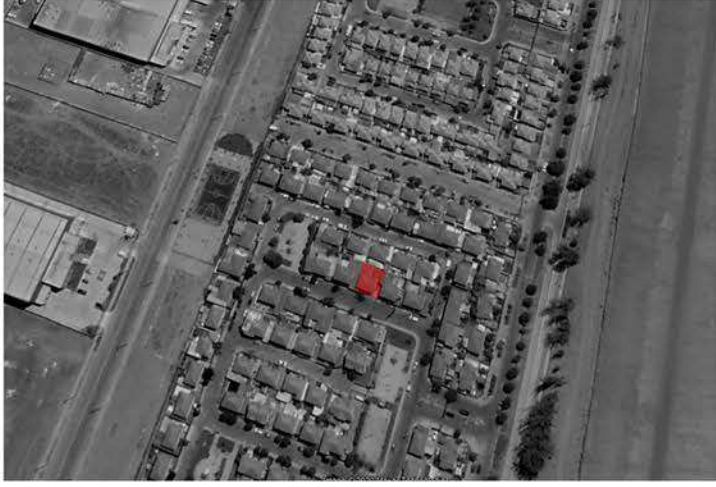

RENCA

Noviembre, 2020

Ubicación : los rosales norte , Renca , Santiago de Chile

Materiales

Sensaciones del usuario

Trayecto del Sol durante el día

20-11-2020 9:00AM

20-11-2020 12:00PM