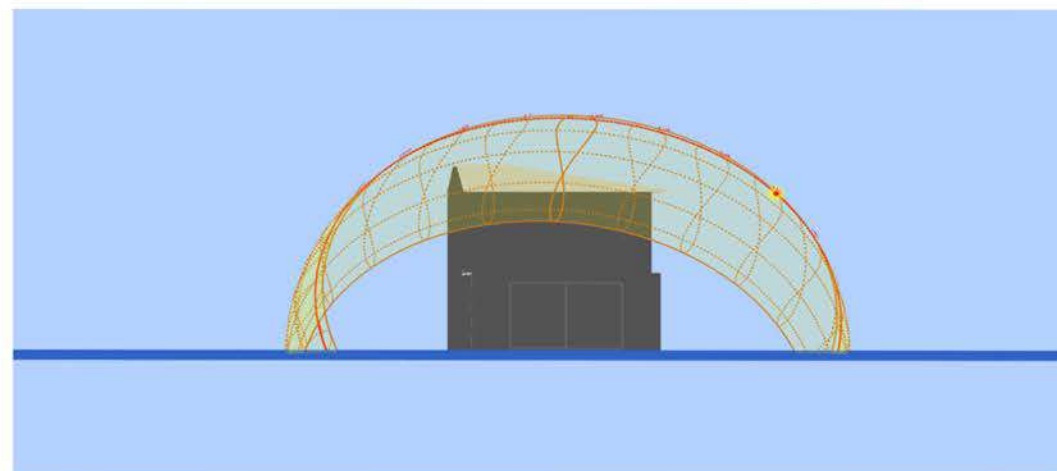

20-11-2020 15:00PM