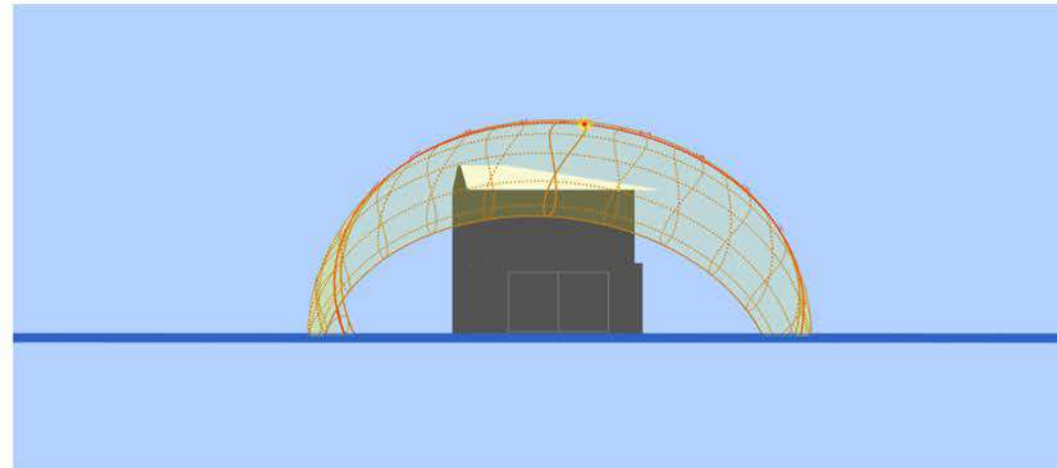

RENCA

Noviembre, 2020

Ubicación : los rosales norte , Renca , Santiago de Chile

Materiales

Sensaciones del usuario

Trayecto del Sol durante el día

20-11-2020 9:00AM

20-11-2020 12:00PM