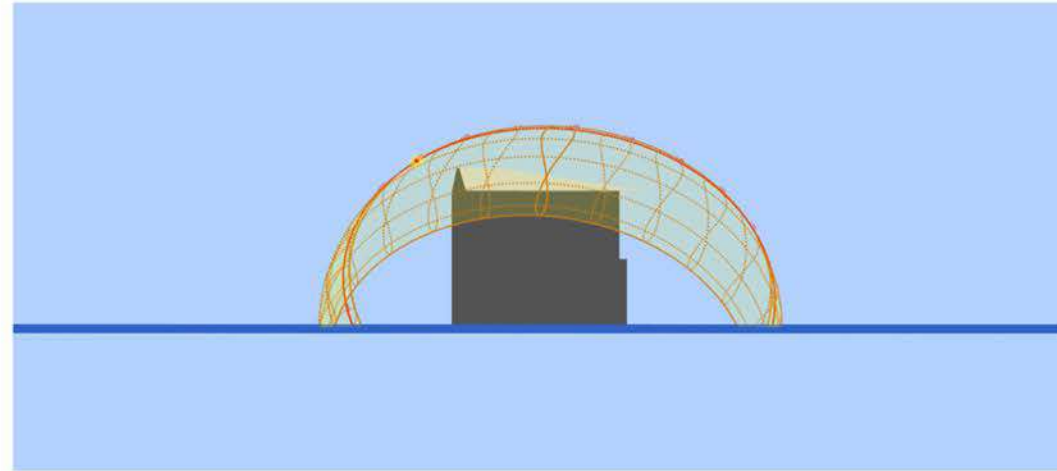

RENCA

Noviembre, 2020

Ubicación : los rosales norte , Renca , Santiago de Chile

Materiales

Sensaciones del usuario

Trayecto del Sol durante el día

20-11-2020 9:00AM

20-11-2020 12:00PM