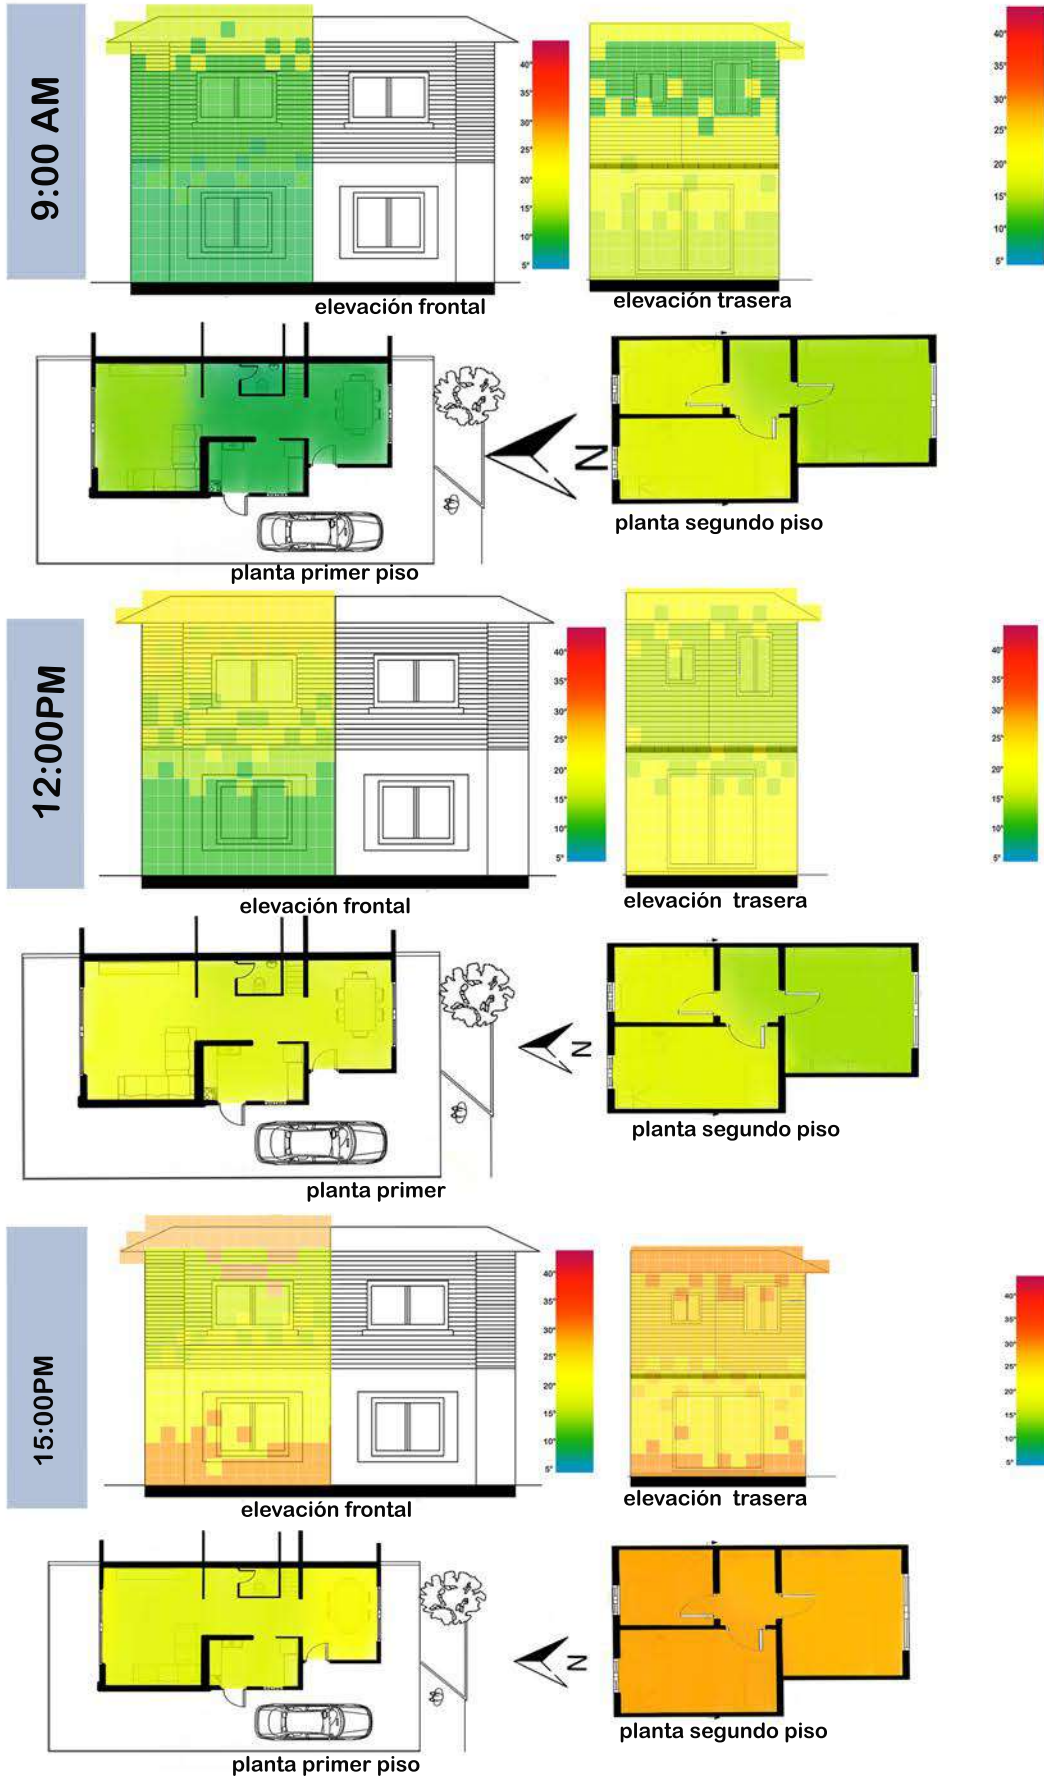

RENCA

Noviembre, 2020

Ubicación : los rosales norte , Renca , Santiago de Chile

Materiales

Sensaciones del usuario

Trayecto del Sol durante el día

20-11-2020 9:00AM

20-11-2020 12:00PM

20-11-2020 15:00PM

Material interno

Dirección del viento anual