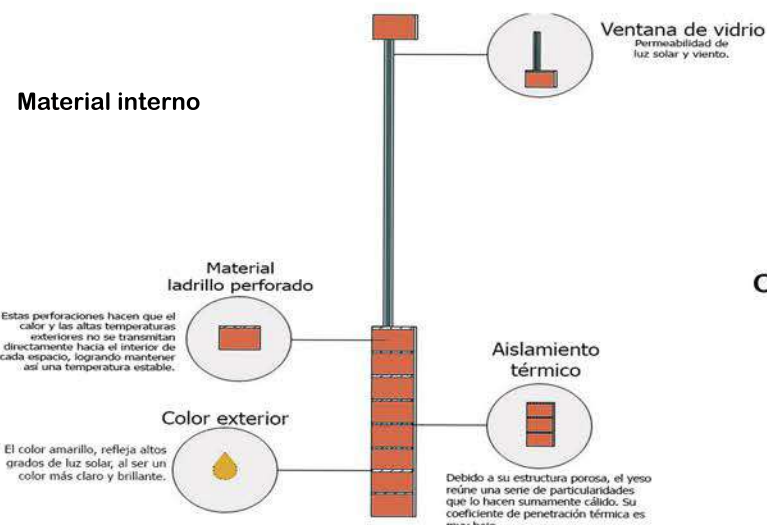

Material interno