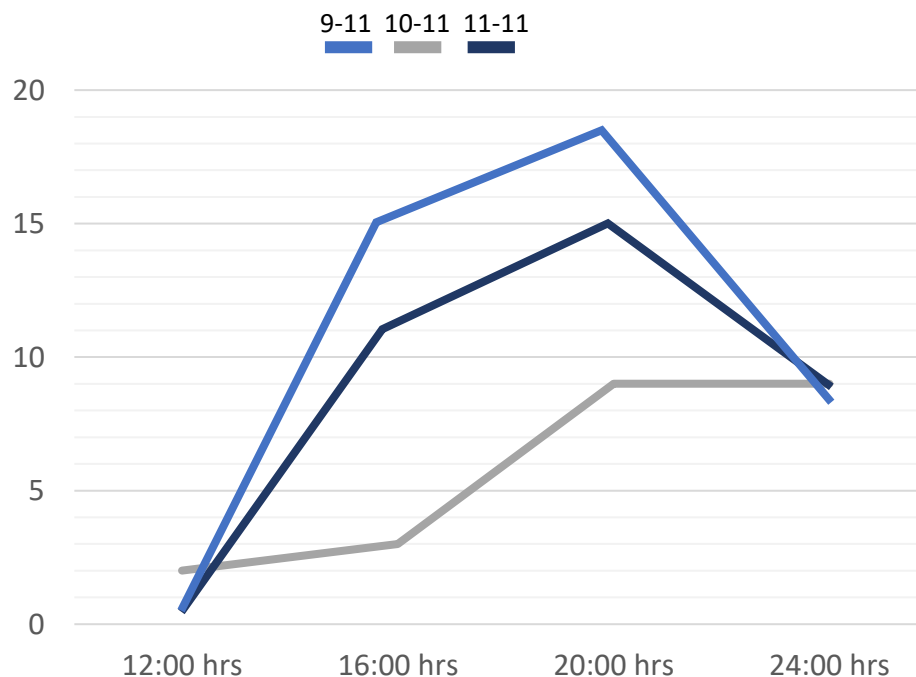

Veloc. Del viento (Km/h)

Fuente: Elaboración Propia en Paint Tool SAI

<https://www.meteored.cl/tiempo-en_Santiago-de-Chile-America+Sur-Chile-Region+Metropolitana+de+Santiago-SCEL-sactual-18578.html>

Preexistencias	T (C°) Primavera-Verano	T (C°) Primavera-Verano
Poca o nula vegetación, suelos de materiales solidos o secos. Alta exposición al Sol.	30°C – 33°C	16° - 18°
Presencia de vegetación, suelos de tierra o pasto. Media exposición al Sol.	24°C – 30°C	12° - 16°
Presencia de vegetación, suelos de tierra o pasto. Media exposición al Sol. Circulación de Viento	19°C – 24°C	9° - 12°
Presencia de vegetación, suelos de tierra o pasto. Sombra constante y de gran área. Circulación de viento	15°C – 19°C	5° - 9°

<https://www.meteoblue.com/es/tiempo/historyclimate/climatecomparison/santiago-de-chile_chile_3871336?type=meteogram_currentOnClimate>